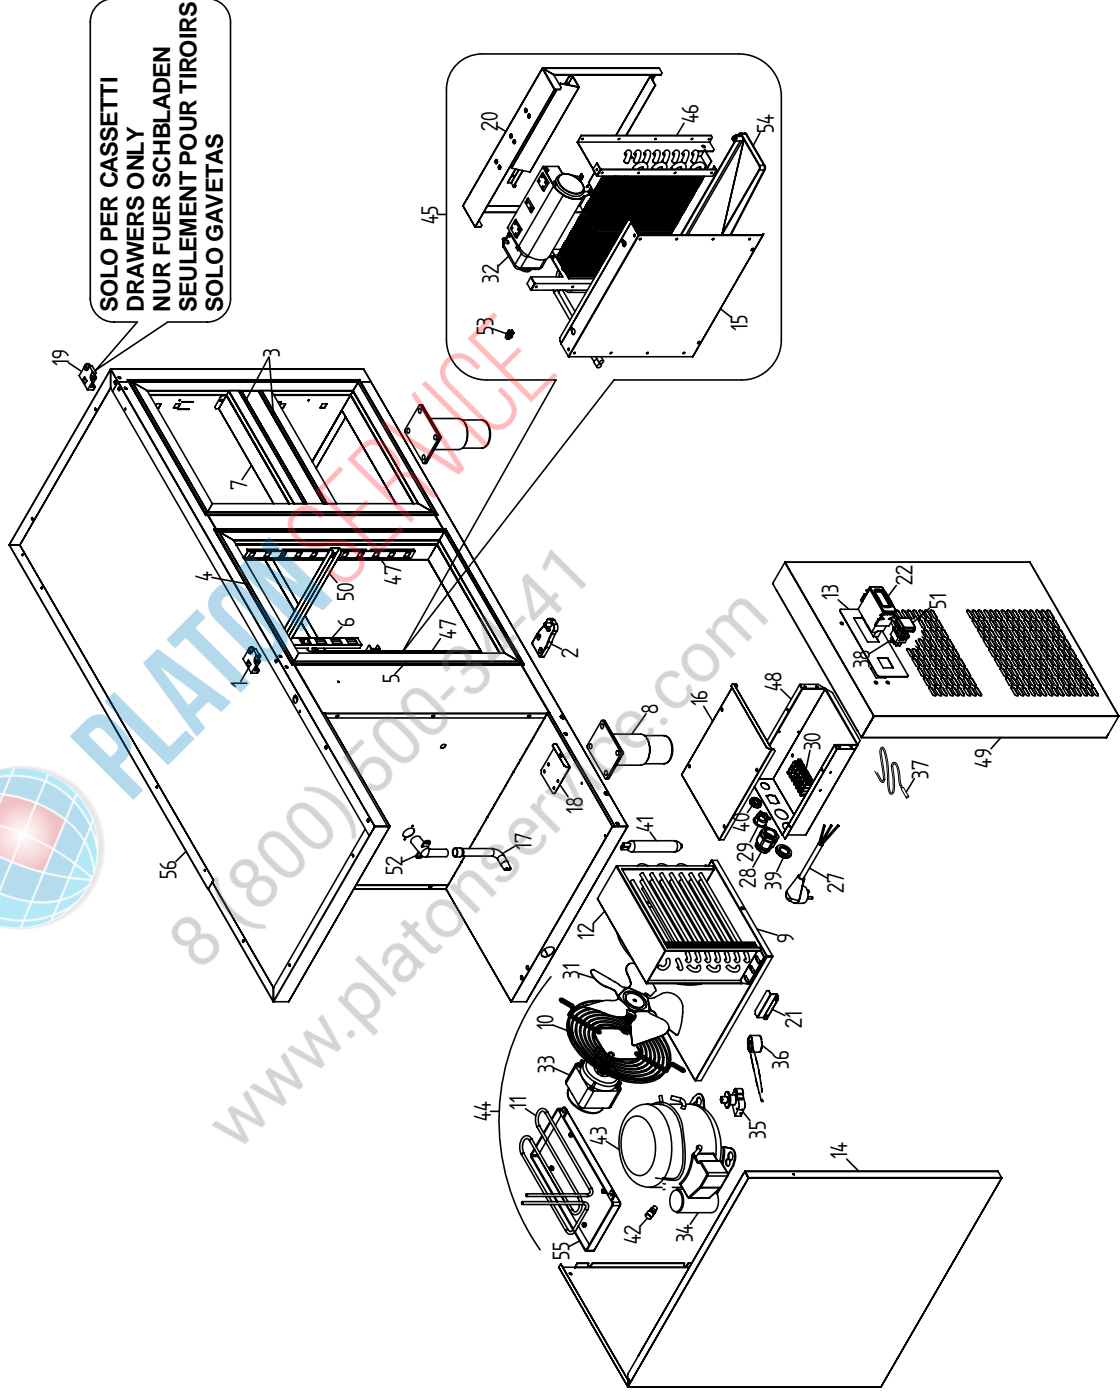

SOLO PER CASSETTI
DRAWERS ONLY
NUR FUER SCHBLADEN
SEULEMENT POUR TIROIRS
SOLO GAVETAS